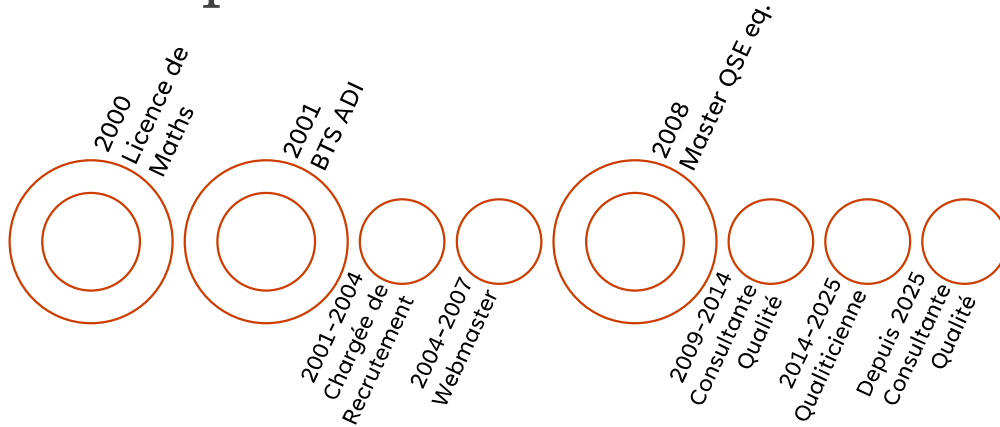

❖ Mon parcours

❖ Mes certifications

Principaux référentiels: ISO 9001
EN 9100
ISO 13485

ISO 14001
ISO 45001
ISO 27001

Me contacter:  0651776819 ou  caroline@c2pconseil.fr

Caroline Perpoil

❖ Ils m'ont fait confiance